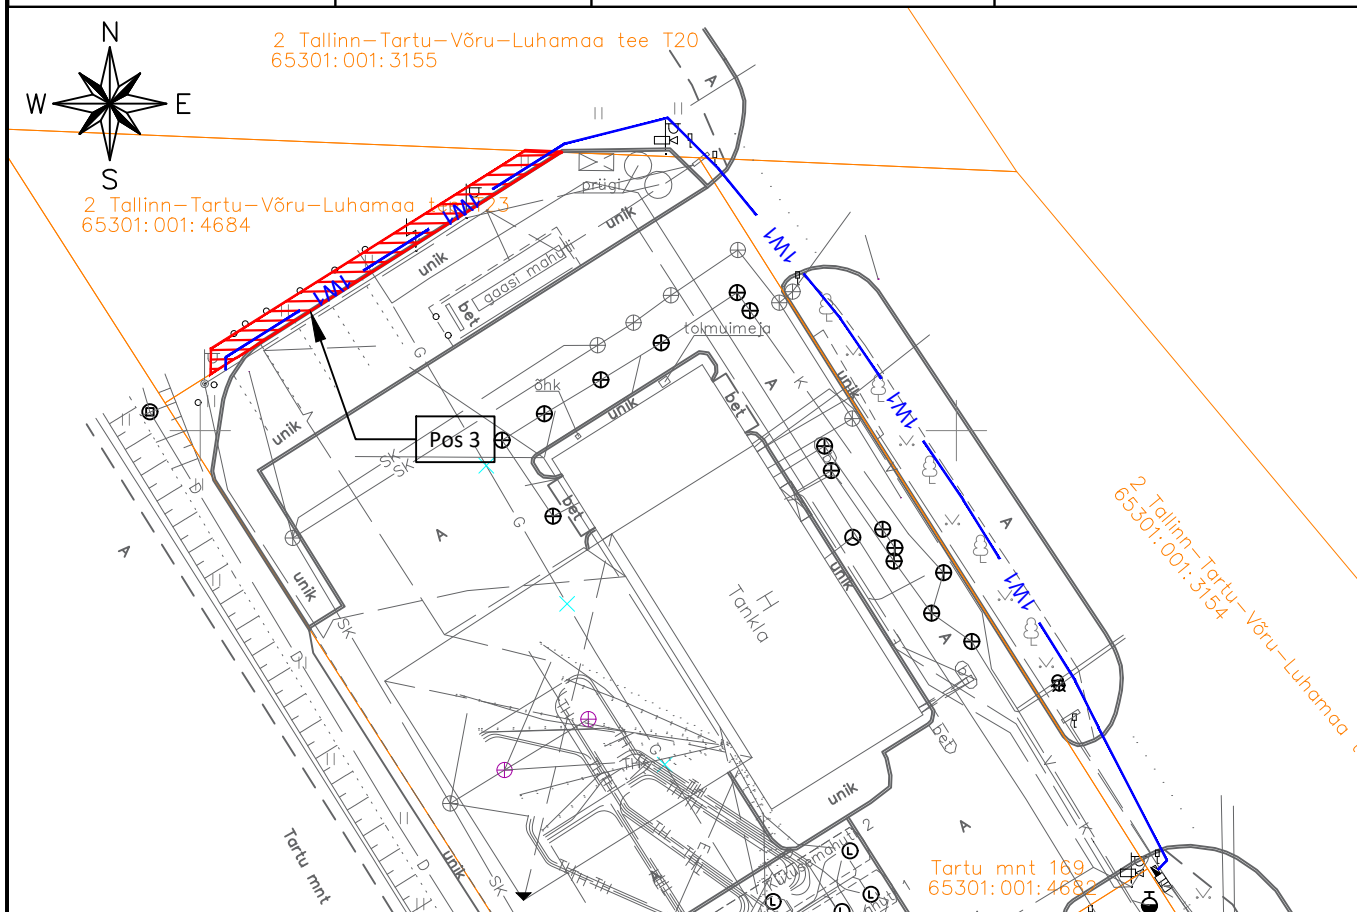

ISIKLIKU KASUTUSÕIGUSEGA SEADMISE PLAAN

IKÕ ala Pos nr. (plaanil)	Kinnistu registriosa number	Katastriüksuse tunnus, nimi ja sihtotstarve:	Ala pindala ruutmeetrites m <sup>2</sup>
Pos 3	11045450	65301:001:4684, 2 Tallinn- Tartu-Võru-Luhamaa tee T23, 100% Transpordimaa	36

M 1:500

IKÕ seadmise ala

Kinnistu piir

Projekteeritud 0,4kV maakaabel kaablikaitsetorus  
(esimene nr kaablite arv)

Ol. olev liitumiskilp

Projekti nimi: 150 kW laadimistaristu paigaldus  
Koostas: Robert Kukke  
E-Service AS projekteerija  
Töö nr: 24\_3377-13